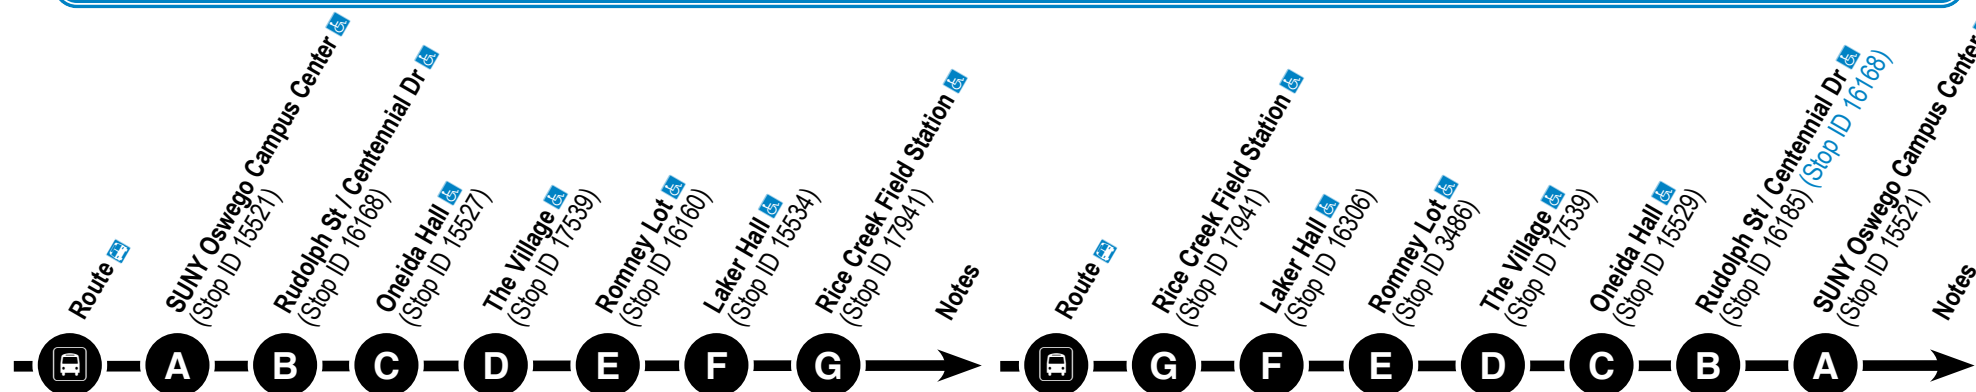

## Also Serving:

- Campus Center
- Onondaga Hall
- Oneida Hall
- The Village
- Romney Field House
- Laker Hall
- Rice Creek Field Station

## NO SERVICE:

**10 Blue Route**  
9/5, 10/14, 10/15, 11/21-27, 12/11-1/22  
**11 Green Route**  
9/5, 10/14, 11/21-27, 12/11-1/22

[www.centro.org](http://www.centro.org)

# SUNY Oswego

Route	A	B	C	D	E	F	G
10	11:55	11:57	12:01	12:05	----	----	----
10	12:15	12:17	12:21	12:25	----	----	----
10	12:40	12:42	12:46	12:50	----	----	----
10	1:00	1:02	1:06	1:10	----	----	----
10	1:25	1:27	1:31	1:35	----	----	----
10	1:45	1:47	1:51	1:55	----	----	----
10	2:10	2:12	2:16	2:20	----	----	----
10	2:30	2:32	2:36	2:40	----	----	----
10	2:55	2:57	3:01	3:05	----	----	----
10	3:15	3:17	3:21	3:25	----	----	----
10	3:40	3:42	3:46	3:50	----	----	----
10	4:00	4:02	4:06	4:10	----	----	----
10	4:25	4:27	4:31	4:35	----	----	----
10	4:45	4:47	4:51	4:55	----	----	----
10	5:10	5:12	5:16	5:20	----	----	----
10	5:30	5:32	5:36	5:40	----	----	----
10	5:55	5:57	6:01	6:05	----	----	----
10	6:15	6:17	6:21	6:25	----	----	----
10	6:40	6:42	6:46	6:50	----	----	----

## NOTES

1 This trip operates on Friday only.

2 This trip only operates to Laker Hall. It does not service Rice Creek.